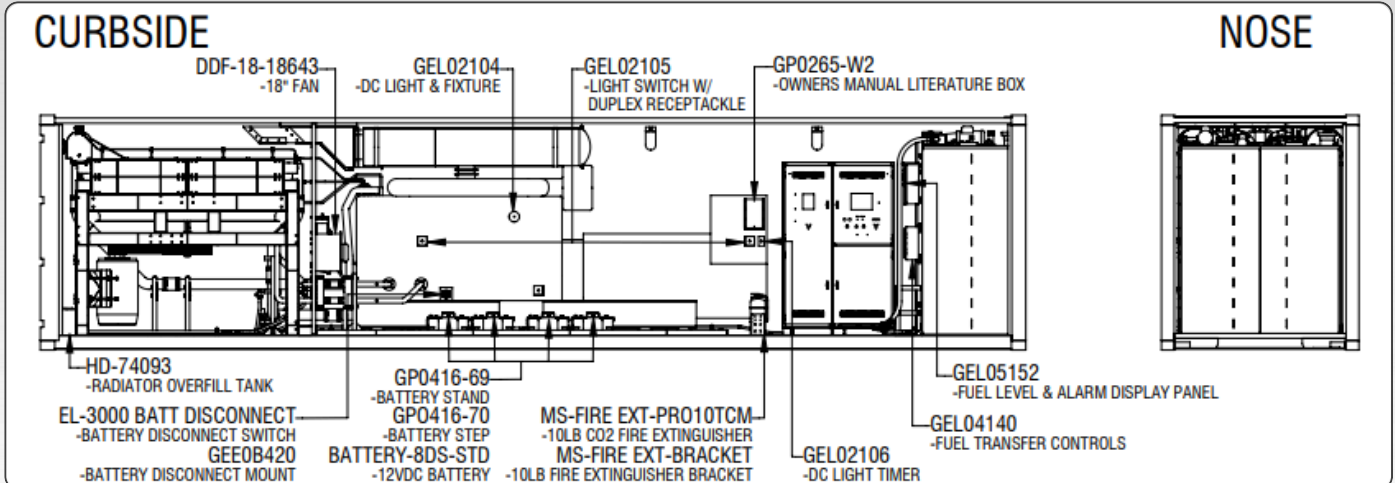

**Power Rating:** Standby, Prime  
**Electrical Output (kW):** 2,000 (Standby)  
**Electrical Output (kVA):** 2,500 (Standby)  
**Voltage:** 277/480 VAC  
**Engine Make:** Caterpillar  
**Engine Model:** 3516B